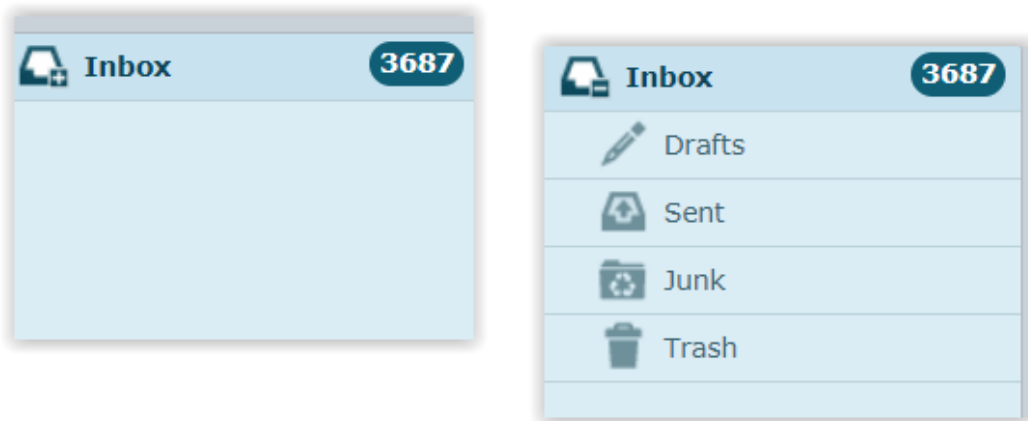

Webmail (Roundcube) 一般問題

scicube 614 - 2023-03-15 - Email

Webmail (Roundcube) 一般問題

1) 資料夾消失

有可能是按過 “-” 號收起了資料夾顯示，“+” 便可回復

2) 部份電郵消失

可能是閣下將電郵顯示模式由逐封顯示改為依對話模式顯示令新電郵可能隱藏在舊對話電郵內，

在 webmail 下方回復原有模式可解決問題。